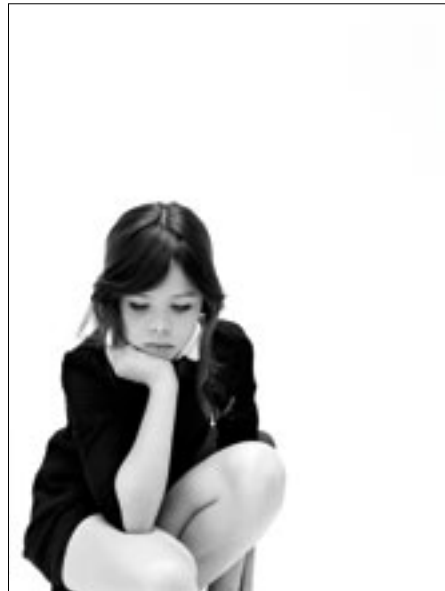

Tirage non numéroté

Kate Barry

Lou Lesage 1

Paris, 2005

Argentique
Tirage jet d'encre sur papier baryté Harman 320g
ton neutre
Format : 40x50 cm
N° de tirage : 1/7

Lou Lesage 2

Paris, 2005

Argentique
Tirage jet d'encre sur papier baryté Harman 320g
ton neutre
Format : 40x50 cm
N° de tirage : 1/7