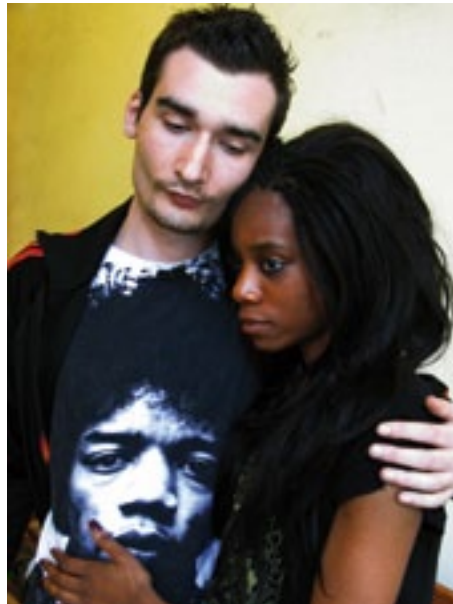

Martine **Voyeux**

Charline 1

Paris, juin 2010

Numérique
Tirage argentique Lambda
Format : 40x30 cm
N° de tirage : 1/5

Charline 2

Paris, juin 2010

Numérique
Tirage argentique Lambda
Format : 40x30 cm
N° de tirage : 1/5