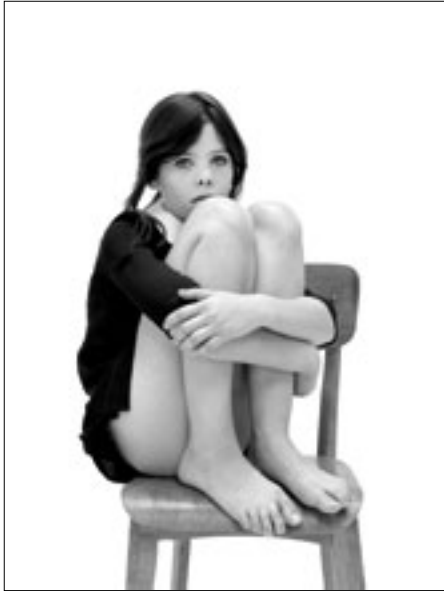

Kate Barry

Lou Lesage 1

Paris, 2005

Argentique
Tirage jet d'encre sur papier baryté Harman 320g
ton neutre
Format : 40x50 cm
N° de tirage : 1/7