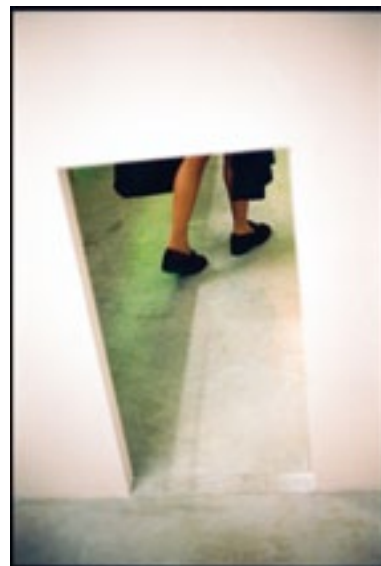

sans titre 4

Paris, 1998

Argentique
Tirage argentique Lambda
Format : 30x40 cm
Tirage non numéroté