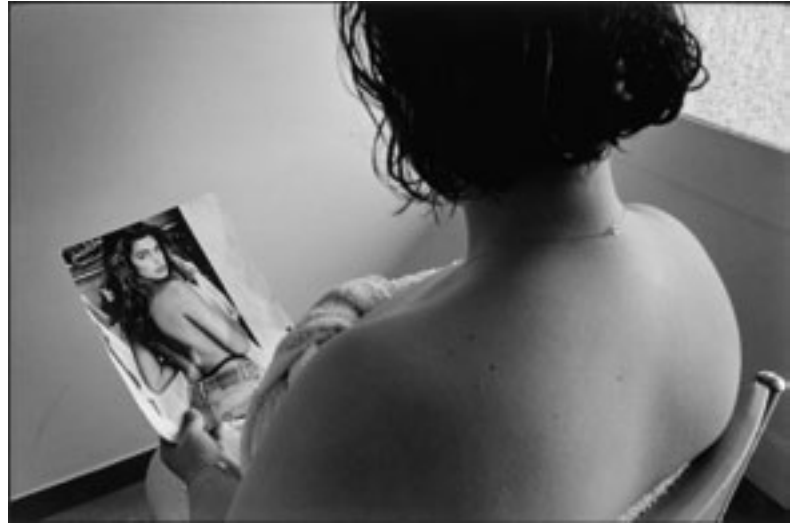

N° de tirage : 1/3

Lizzie Sadin

Père adolescent

1996

Argentique
Tirage argentique sur papier baryté (cartoline)
Format : 40x50 cm
Tirage non numéroté

Un cœur gros comme ça

2000

Argentique
Tirage argentique sur papier baryté (cartoline)
Format : 40x50 cm
Tirage non numéroté